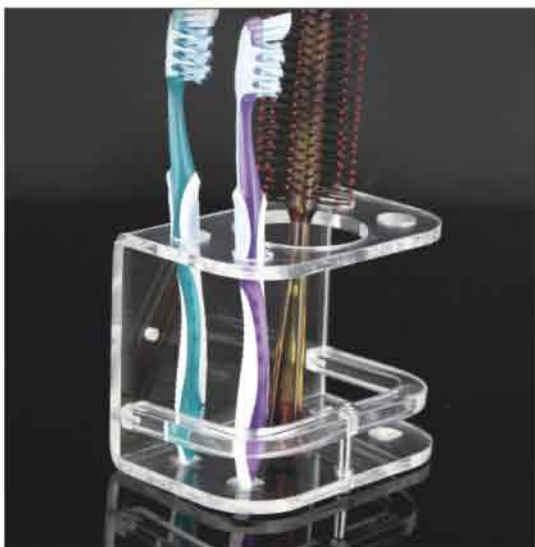

ACR-4803
Towel Ring "Oval"
₹ 230/-

ACR-4804
Towel Ring "Round"
₹ 230/-

ACR-4805
Towel Ring "Diamond"
₹ 230/-

ACR-4901
Paste Holder "Premium"
₹ 415/-

ACR-4903
Paste Holder Deluxe
₹ 385/-

ACR-4902
Paste Holder New
₹ 385/-

ACR-5001
Hook 2 Point
₹ 150/-

ACR-5002 **ACR-5003**
Hook 4 Point Hook 6 Point
₹ 300/- ₹ 440/-

ACR-5101
Soap Dish "Oval"
₹ 210/-

ACR-5102
Soap Dish "Skoda"
₹ 210/-

ACR-5103
Double Soap Dish "Skoda"
₹ 365/-