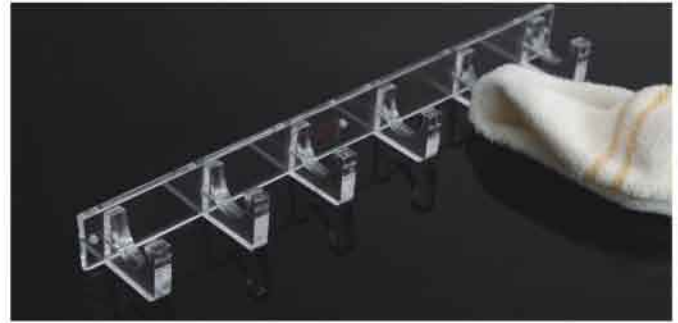

ACR-4703 A
D-Shelf 12"
₹ 550/-

ACR-4704
Royal Shelf 18"
₹ 650/-

ACR-4704 A
Royal Shelf 12"
₹ 550/-

ACR-4800
Towel Rail 24"
₹ 575/-

ACR-4800 A
Towel Rail 18"
₹ 550/-

ACR-4801
Towel Ring "Square"
₹ 230/-

ACR-4802
Towel Ring "Tri"
₹ 230/-

ACR-4803
Towel Ring "Oval"
₹ 230/-

ACR-4804
Towel Ring "Round"
₹ 230/-

ACR-4805
Towel Ring "Diamond"
₹ 230/-

ACR-4901
Paste Holder "Premium"
₹ 415/-

ACR-4903
Paste Holder Deluxe
₹ 385/-

ACR-4902
Paste Holder New
₹ 385/-

ACR-5001
Hook 2 Point
₹ 150/-

ACR-5002 **ACR-5003**
Hook 4 Point Hook 6 Point
₹ 300/- ₹ 440/-

ACR-5101
Soap Dish "Oval"
₹ 210/-

ACR-5102
Soap Dish "Skoda"
₹ 210/-

ACR-5103
Double Soap Dish "Skoda"
₹ 365/-